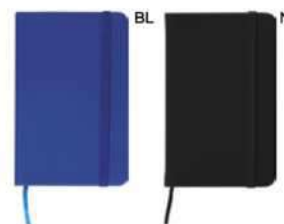

SSC

60/30 9,4x14,5x1,7 cm.

(M) carta/PU

BLOCCO PER APPUNTI

blocco per appunti con fogli quadrettati (98 fogli), quadretti da 0,5 cm, con cordino segnalibro, chiusura con elastico e tasca interna.

S26485

€ 2,59