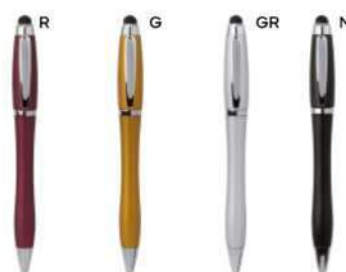

40x6

30x9

ST

PENNA A SFERA CON TOUCH SCREEN
in plastica con clip in metallo, chiusura a rotazione, refill nero.

1000/100 14 cm.

M plastica/metallo

GR 10 gr.

B11193