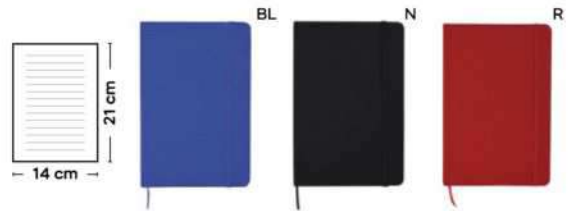

S26503

€ 2,48

110x190

SSC

BLOCCO PER APPUNTI IN RPET

blocco per appunti con fogli a righe (80 fogli), cordino segnalibro, chiusura con elastico. Copertina in RPET.

50/25 14x21x1,4 cm.

(M) carta/RPET