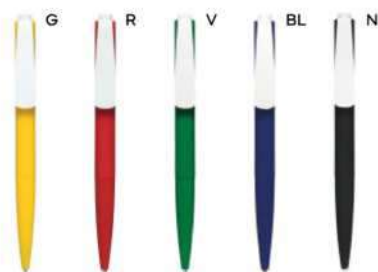

€ 0,34

PENNA A SFERA COLORI FLUORESCENTI

con chiusura a scatto, refill nero.

1000/100 14,3 cm.

(M) plastica

(GR) 9 gr.

ST

B11219