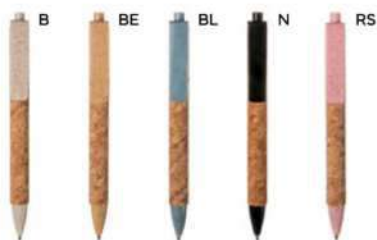

B11114

€ 0,39

PENNA A SFERA

in sughero, clip, pulsante e puntale in paglia di grano e ABS, chiusura a scatto, refill nero.

1000/100 14 cm.

ST-SLL

(M) sughero/paglia di grano+ABS

(GR) 11 gr.