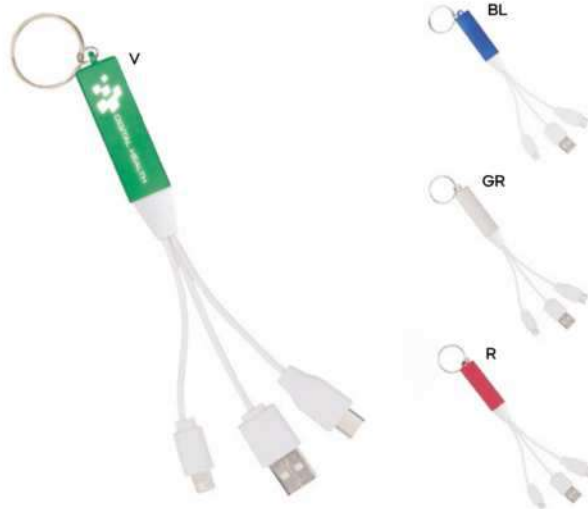

E14485

€ 3,40

40x10

SLL-STC

CAVETTO 3 IN 1 PER RICARICA
con connettore unico micro USB, lightning e micro USB (tipo C). Con luce all'interno che rende i loghi luminosi dopo l'incisione laser e anello in metallo portachiavi.

500/100

(M) plastica/metallo