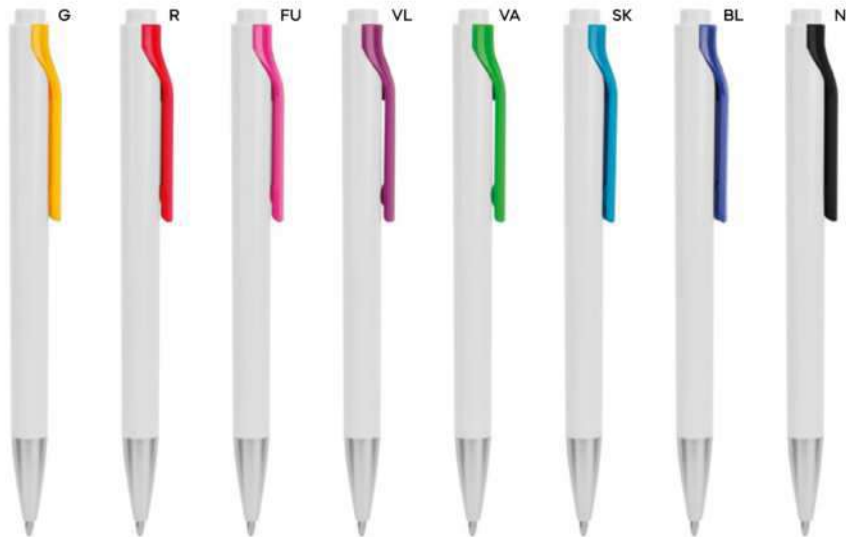

B11042

€ 0,24

PENNA A SFERA

con chiusura a scatto, refill nero.

1000/100 14 cm.

ST-DIG1

(M) plastica

(GR) 7 gr.