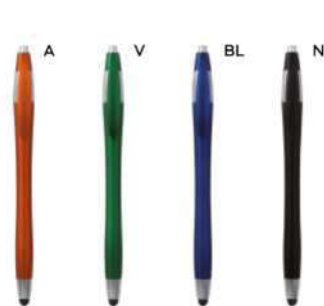

New

B11197

€ 0,29

PENNA A SFERA CON TOUCH SCREEN
in plastica, chiusura a scatto, refill nero.

1000/100 14,7 cm.

(M) plastica

(GR) 7 gr.

ST