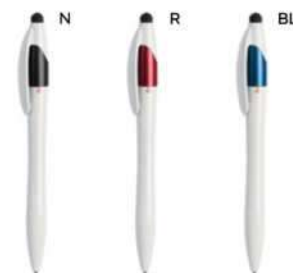

50x8

PENNA A SFERA A 3 COLORI CON TOUCH SCREEN

in plastica, inchiostri di colore blu, nero e rosso, chiusura a scatto.

1000/100 14,1 cm.

ST

(M) plastica

(GR) 11 gr.

Bestseller