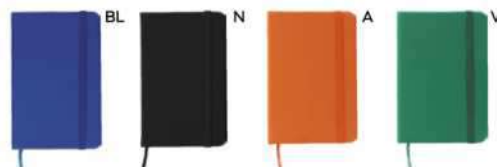

S26484

€ 1,96

SSC

60/30 9,4x14,5x1,7 cm.

(M) carta/PU

BLOCCO PER APPUNTI

blocco per appunti con fogli quadrettati (98 fogli), quadretti da 0,5 cm, con cordino segnalibro, chiusura con elastico e tasca interna.