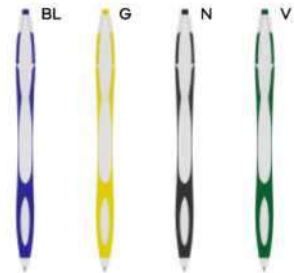

€ 0,24

**PENNA A SFERA**

con chiusura a scatto, refill nero.

1000/100 14 cm.

plastica

5 gr.

ST

**B11009**