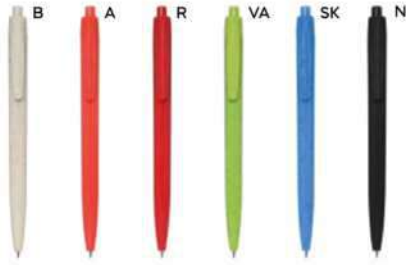

B11232

€ 0,18

70x7

PENNA A SFERA

in paglia di grano e ABS, chiusura a scatto, refill nero.

1000/100 14 cm.

ST

(M) paglia di grano+ABS