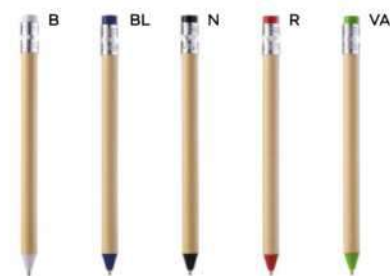

B11112

€ 0,31

PENNA A SFERA
a forma di matita, chiusura a scatto, refill nero.

1000/100 16,2 cm.

(M) plastica/cartone riciclato

(GR) 6 gr.