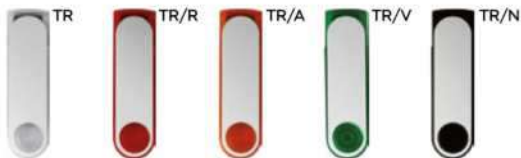

E14614

33x12

STC-SL1
SL2-DIG

MEMORIA USB DA 2GB - 4GB - 8GB
USB 2.0, senza laccio, confezione singola in scatoletta bianca.

100 5,9x1,7x1,1 cm.

(M) plastica/alluminio

PREZZO SU RICHIESTA