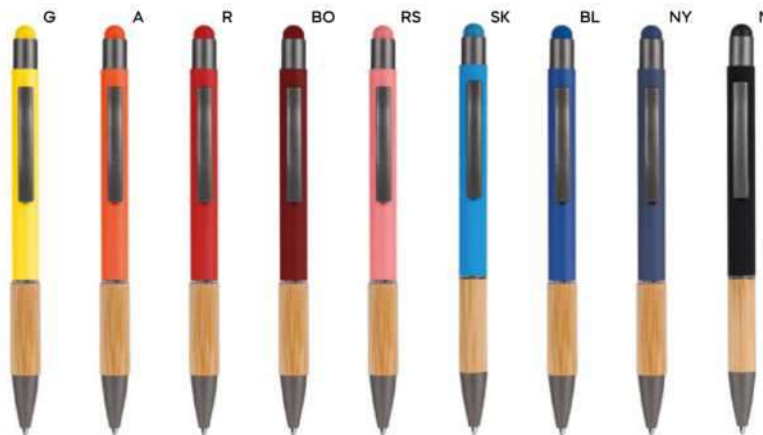

B11244

€ 0,81

70x6

SL

PENNA A SFERA CON TOUCH SCREEN
in alluminio, rivestita in materiale gommato al tatto, clip in metallo e puntale in plastica. Personalizzabile solo con incisione laser, il logo inciso sarà di colore silver. Chiusura a scatto, refill nero.

500/50 14,5 cm.

M alluminio/metallo

GR 14 gr.

touch