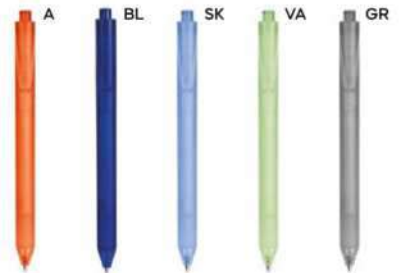

B11256

€ 0,34

PENNA A SFERA IN RPET
chiusura a scatto, refill nero.

1000/100 13,9 cm.

(M) RPET

(GR) 9 gr.

ST