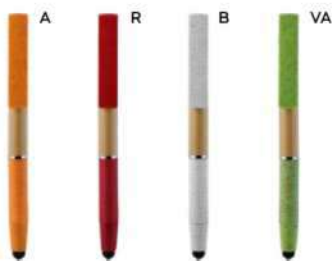

B11267

€ 0,76

PENNA A SFERA CON TOUCH SCREEN
fusto in bambù, impugnatura e clip in paglia di grano e ABS, con alloggiamento per smartphone nella clip. Chiusura a scatto, refill nero.

1000/100 14,3 cm.

STM-SL

(M) bambù/paglia di grano+ABS

(GR) 9 gr.