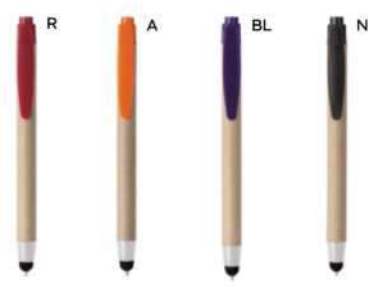

B11143 € 0,39