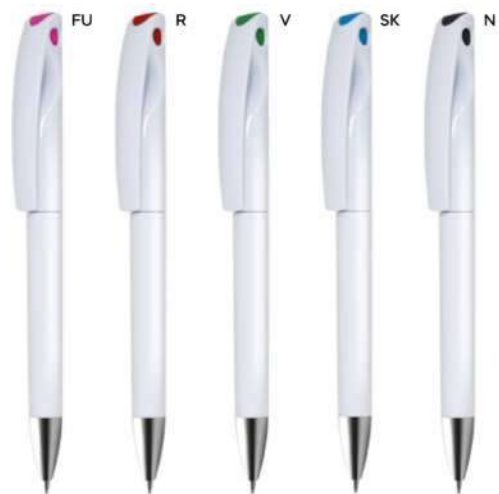

1000/100 13,8 cm.

plastica

7 gr.

B11269

€ 0,34

PENNA A SFERA

con chiusura a rotazione, refill nero.

1000/100 14 cm.