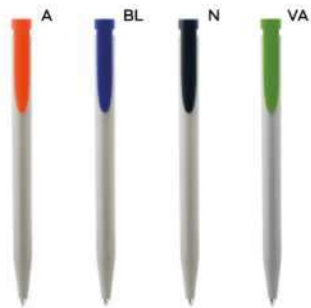

ST

B11266

€ 0,29

70x4

ST

PENNA A SFERA

in plastica riciclata, chiusura a scatto, refill nero.

1000/100 14 cm.