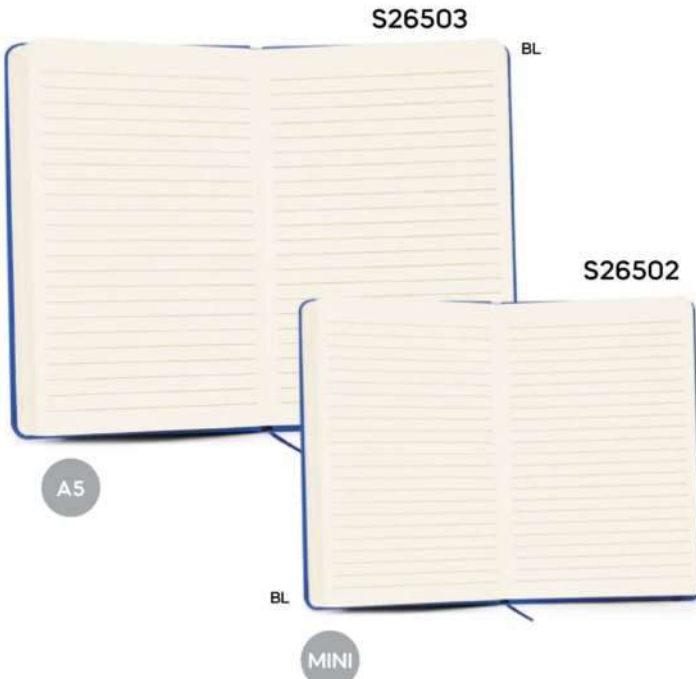

€ 2,48

110x190

SSC

BLOCCO PER APPUNTI IN RPET

blocco per appunti con fogli a righe (80 fogli), cordino segnalibro, chiusura con elastico. Copertina in RPET.

50/25 14x21x1,4 cm.

(M) carta/RPET

S26502