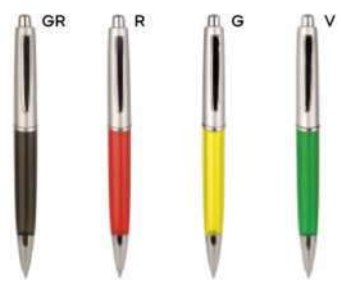

B11034 € 0,29

LOGO mm
40x8

PENNA A SFERA
con clip in metallo, chiusura a scatto, refill nero.

ST

1000/100 12,8 cm.
M plastica/metallo
GR 10 gr.