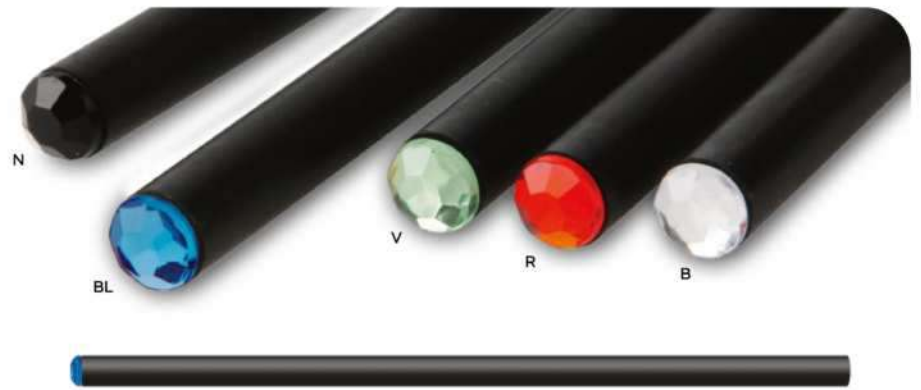

€ 0,26

**MATITA NERA**

con strass, mina 2B.

1440/144 17,8 cm.

legno

4 gr.

ST

**B11152**