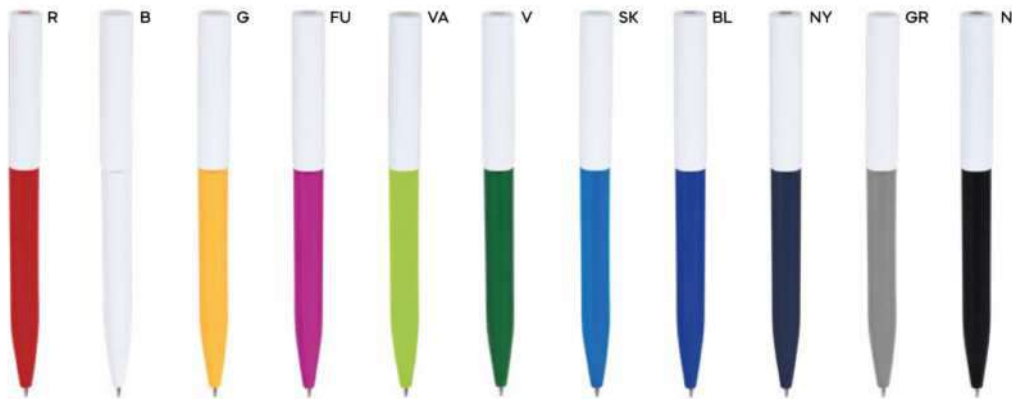

PENNA A SFERA

in plastica riciclata, chiusura a scatto, refill nero.

1000/100 14,6 cm.

(M) plastica riciclata

(GR) 9 gr.

Write

New

LOGO mm
60x6
clip 40x6