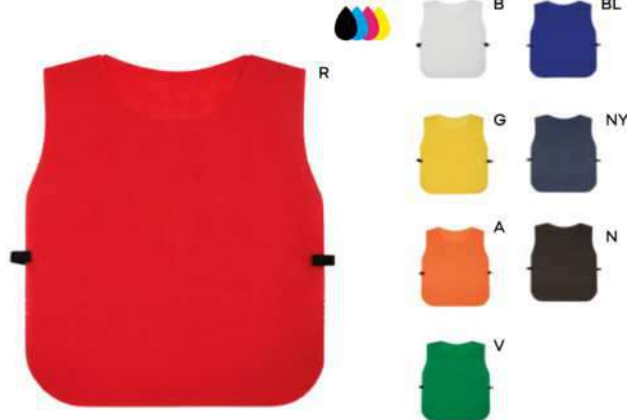

K18509

€ 2,33

CASACCA IN POLIESTERE
con elastico laterale.

200/50 68x54 cm. ca.

poliestere 190T

SS-SFT

K18522

€ 1,39

CASACCA IN TNT
con elastico laterale.

200/25 65x55 cm. circa

TNT (80 gr/m²)

SSTM
SFTB

K18500

€ 4,84

GILET ALTA VISIBILITÀ
in poliestere 100% con bande riflettenti,
omologato EN20471.

50/25 taglia unica XXL

poliestere 100%

140 gr.

SSC1-SFC