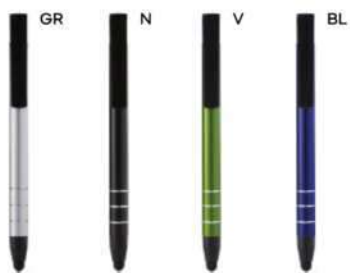

1000/100 14,5 cm.

STM

(M) paglia di grano+ABS

(GR) 10 gr.

tip & touch

B11225

€ 0,76

PENNA A SFERA CON TOUCH SCREEN
in metallo con alloggiamento in plastica per smartphone. Chiusura a scatto, refill nero.