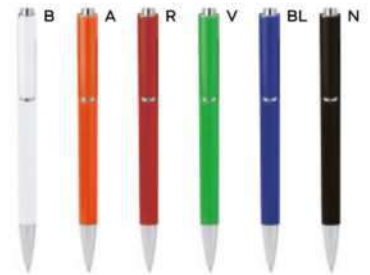

B11036

€ 0,39

PENNA A SFERA

con chiusura a scatto, refill nero.

1000/100 14,1 cm.

(M) plastica

(GR) 9 gr.

ST-DIG1