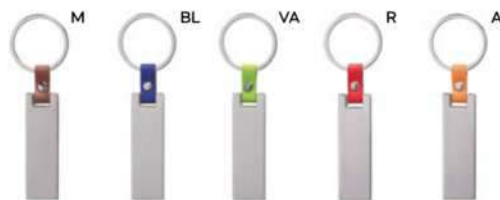

E14260

€ 1,65

45x14

PORTACHIAVI

con astuccio in confezione singola.

400/100 9,8x1,8x0,4 cm.

(M) metallo/PU

SL1-SL2