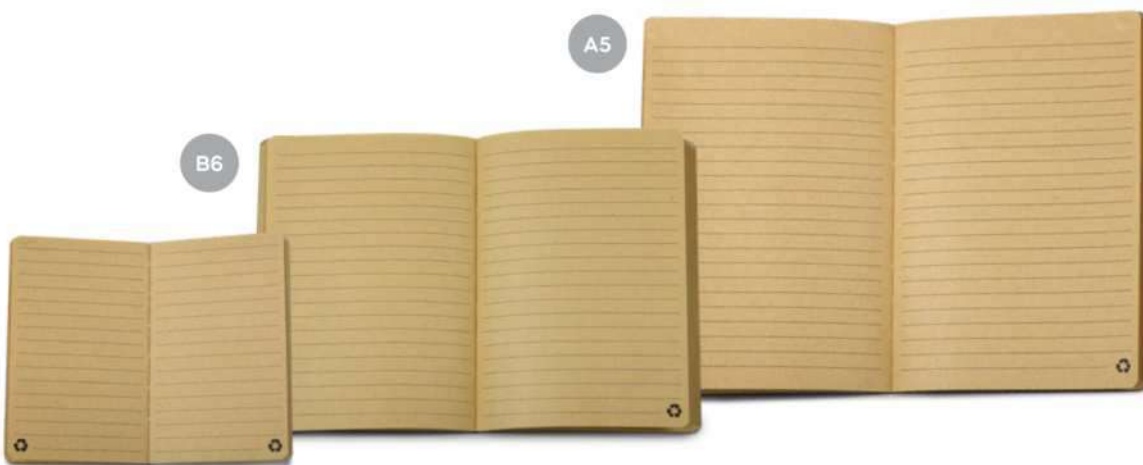

B11126
Write p.291

E14598
Technology p.209

MINI

B6

A5

S26513

€ 1,65

BLOCCO PER APPUNTI IN SUGHERO
con fogli in carta kraft a righe (96 fogli),
copertina in sughero.

100/50 8,6x13,5x1 cm.

(M) carta/sughero

S26514

€ 2,33

BLOCCO PER APPUNTI IN SUGHERO
con fogli in carta kraft a righe (96 fogli),
copertina in sughero.

50/25 12,7x17,2x1 cm.

(M) carta/sughero

S26515

€ 2,59

BLOCCO PER APPUNTI IN SUGHERO
con fogli in carta kraft a righe (96 fogli),
copertina in sughero.

50/25 14x20,5x1 cm.

(M) carta/sughero