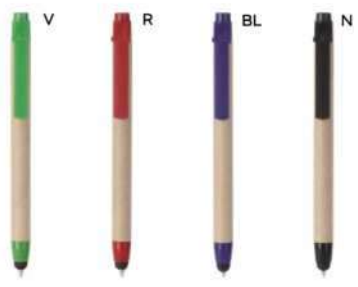

B11279

€ 1,02

PENNA A SFERA CON TOUCH SCREEN
fusto in bambù, clip in metallo, puntale
in plastica, chiusura a scatto, refill
nero.

500/50 14,3 cm.

bambù/metallo/plastica

14 gr.

B11142 € 0,37

PENNA A SFERA CON TOUCH SCREEN
in cartone riciclato, con chiusura a scatto, refill nero.