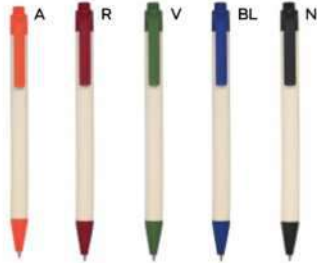

penne

Write

B11271

€ 0,38

70x6

ST

PENNA A SFERA IN CARTONE DEL LATTE realizzata con cartoni riciclati del latte. Dopo aver separato i materiali dei cartoni del latte, la carta viene utilizzata per creare il fusto della penna. Clip, pulsante e puntale in plastica biodegradabile e compostabile PLA. Chiusura a scatto, refill nero.

1000/100 14 cm.

M cartone riciclato del latte/PLA

GR 6 gr.