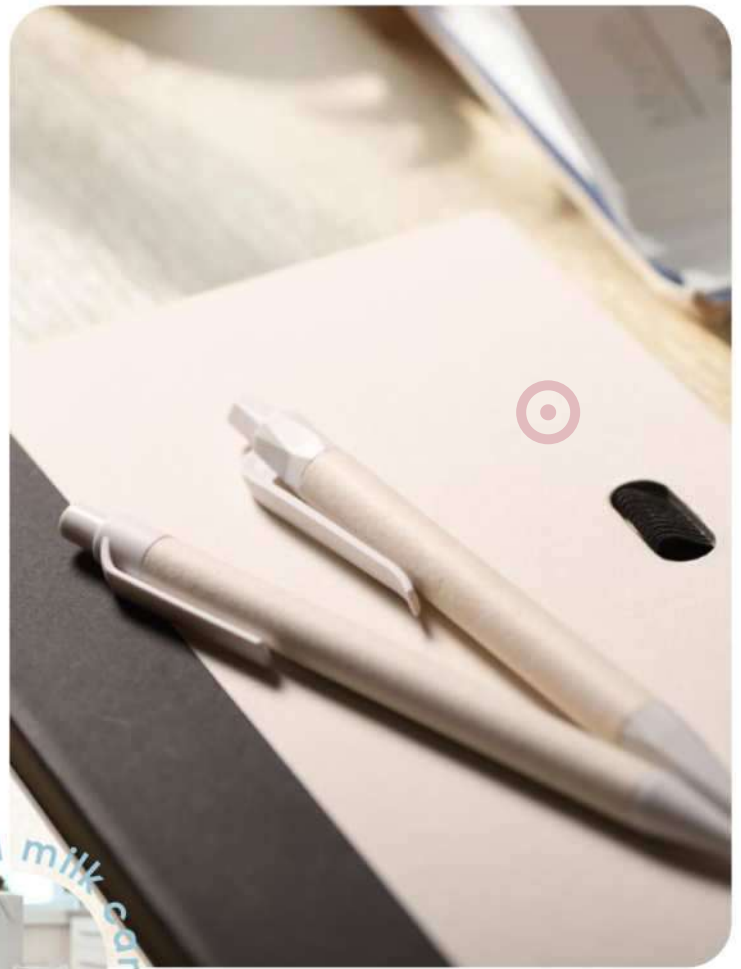

penne

Write

B11271

€ 0,38

70x6

ST

PENNA A SFERA IN CARTONE DEL LATTE realizzata con cartoni riciclati del latte. Dopo aver separato i materiali dei cartoni del latte, la carta viene utilizzata per creare il fusto della penna. Clip, pulsante e puntale in plastica biodegradabile e compostabile PLA. Chiusura a scatto, refill nero.

1000/100 14 cm.

M cartone riciclato del latte/PLA

GR 6 gr.

B11272

€ 0,38

70x7

ST

PENNA A SFERA IN CARTONE DEL LATTE realizzata con cartoni riciclati del latte. Dopo aver separato i materiali dei cartoni del latte, la carta viene utilizzata per creare il fusto della penna. Clip, pulsante e puntale in plastica biodegradabile e compostabile PLA. Chiusura a scatto, refill nero.

1000/100 14 cm.

M cartone riciclato del latte/PLA

GR 8 gr.