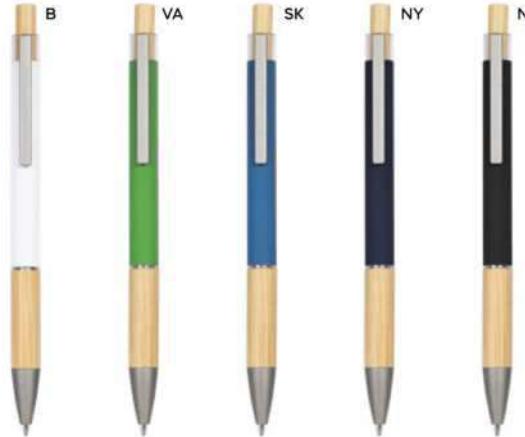

New

B11287

€ 0,76

60x6

SL

PENNA A SFERA

fusto in alluminio rivestito in materiale gommato al tatto, clip e puntale in plastica, chiusura a scatto con pulsante in bambù, refill nero. Personalizzazione solo con incisione laser, il logo inciso sarà di colore silver.

500/50 14 cm.

M alluminio/bambù/plastica

GR 15 gr.

New

B11288

€ 0,76

60x5

SL

PENNA A SFERA

fusto in alluminio rivestito in materiale gommato al tatto, clip in metallo, puntale in plastica, impugnatura in bambù, chiusura a scatto con pulsante in bambù, refill nero. Personalizzazione solo con incisione laser, il logo inciso sarà di colore silver.

500/50 14 cm.

M alluminio/metallo/bambù/plastica

GR 14 gr.