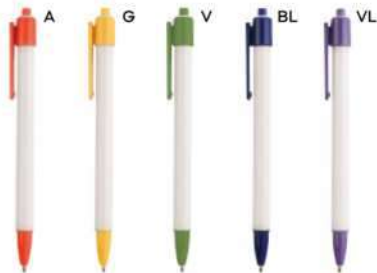

B11026

€ 0,24

PENNA A SFERA

con chiusura a scatto, refill nero.

1000/100 14 cm.

plastica

5 gr.

ST