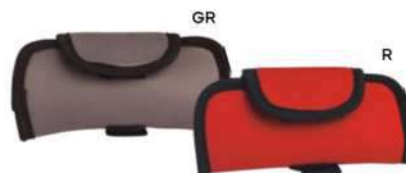

SSM

Q24452

€ 1,02

ASTUCCIO DA CINTURA

pratico astuccio porta occhiali e/o
porta cellulare con attacco per la cinta.

300/100 13,5x6,5x3,5 cm.

(M) neoprene