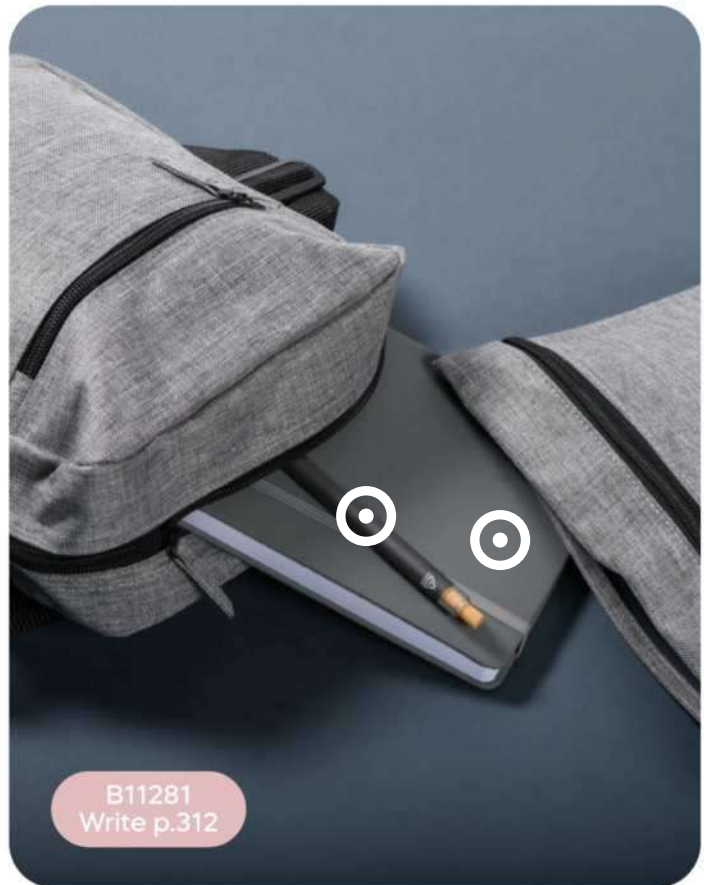

B11281
Write p.312