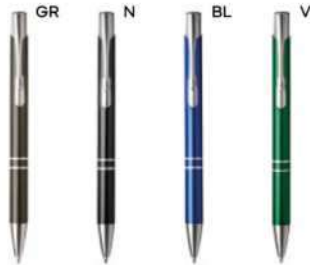

B11239

€ 0,55

PENNA A SFERA

fusto in alluminio, puntale e clip in metallo, chiusura a scatto, refill nero.

500/50 13,6 cm.

SL-STM

(M) alluminio/metallo

(GR) 14 gr.