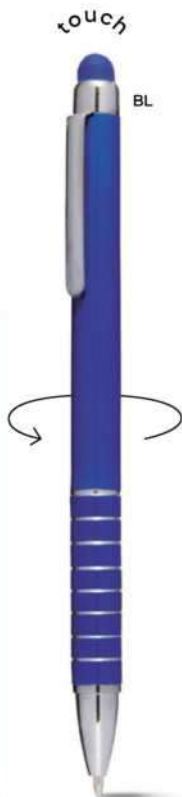

60x8

ST-DIG1

PENNA A SFERA CON TOUCH SCREEN
in plastica con clip in metallo, chiusura a rotazione, refill nero.

1000/100 14,1 cm.

M plastica

GR 10 gr.

B11168

€ 0,44