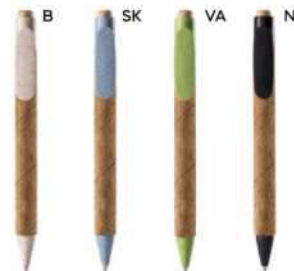

B11126

€ 0,39

PENNA A SFERA

in sughero, paglia di grano e ABS, pulsante in legno, chiusura a scatto, refill nero.

1000/100 13,5 cm.

SLL-ST

(M) sughero/paglia di grano+ABS

(GR) 5 gr.