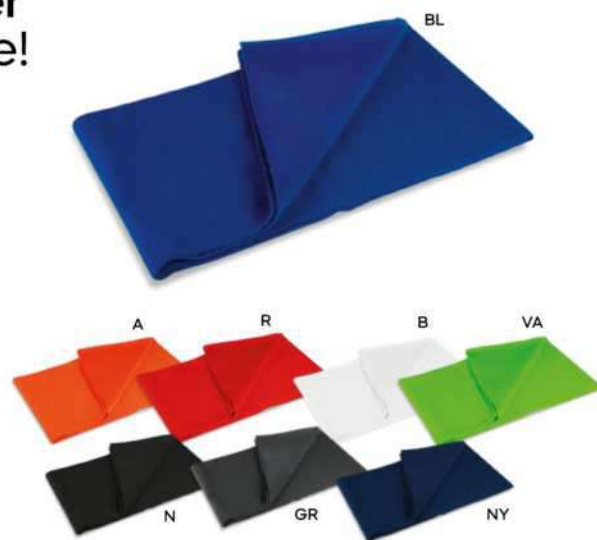

K18004

€ 5,10

SCIARPA
caldissima sciarpa in acrilico a costine
1x1, doppio strato. Peso 170 gr

SF1

50/25 180x25 cm. circa

(M) acrilico

sciarphe e guanti

Caps