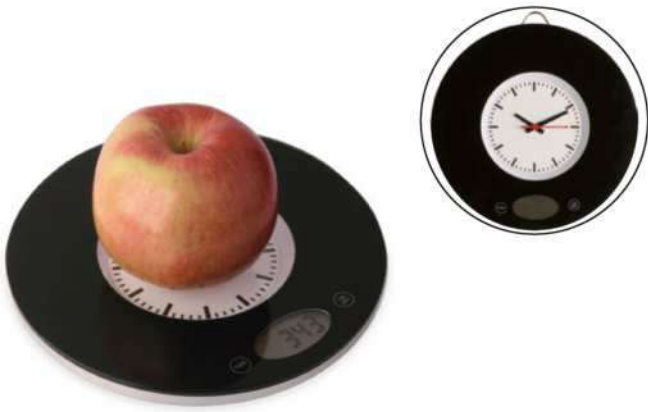

S26231

€ 22,22

BILANCIA DA CUCINA

con orologio, in vetro temperato, da tavolo e appendibile, portata massima Kg. 3 con frazionamento al grammo, possibilità di lettura in Kg. o libbre. Pile non fornite

SSC1

20/10 Ø 20x2,2 cm.

M vetro/plastica