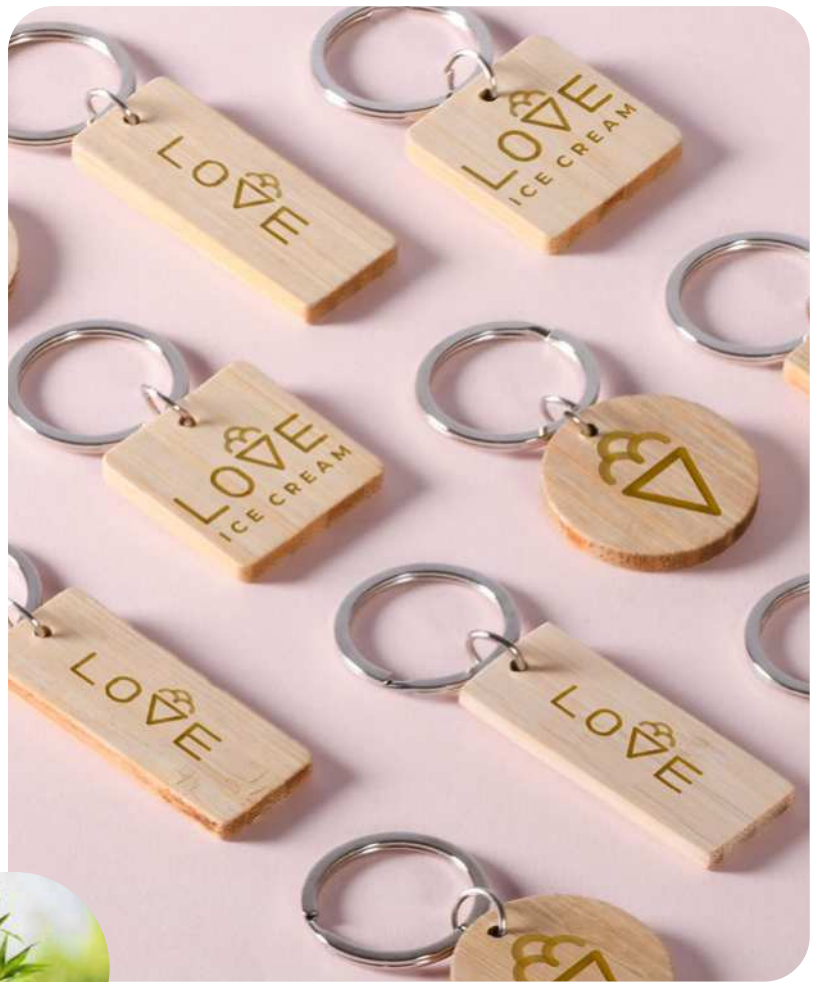

- 367 antistress
- 376 peluche
- 377 utensili
- 382 articoli per animali

 New

E14326

€ 0,50

PORTACHIAVI IN BAMBÙ

Ø 20

 1000/200  Ø 3,7x0,4 cm.

 bambù/metallo

STC1-SL1
SL2

Bamboo

 New

E14327

€ 0,50

PORTACHIAVI IN BAMBÙ

25x20

 1000/200  3,5x3,5x0,4 cm.