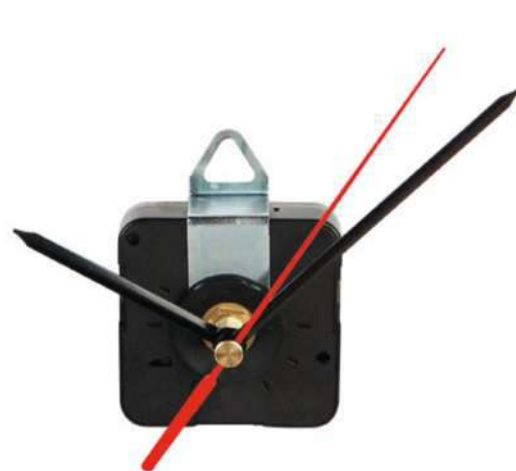

250/50 5,5x5,5x1,8 cm.

plastica/metallo

Z50501

€ 2,48

MOVIMENTO OROLOGIO PARETE
gambo lungo (1,4 cm), fornito con
lancette dritte o stilizzate.

250/50 5,5x5,5x1,8 cm.

plastica/metallo

Z50502