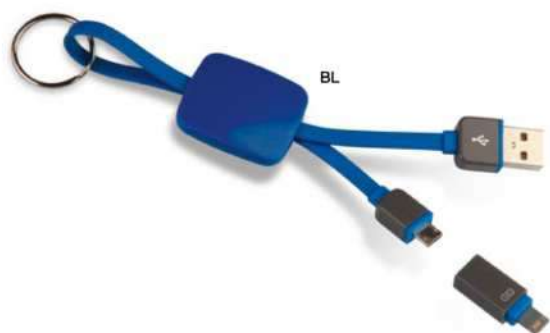

E14497

€ 3,27

30x25

STC1

CAVETTO 2 IN 1 PER RICARICA
con micro USB e connettore lightning.

500/100

(M) plastica