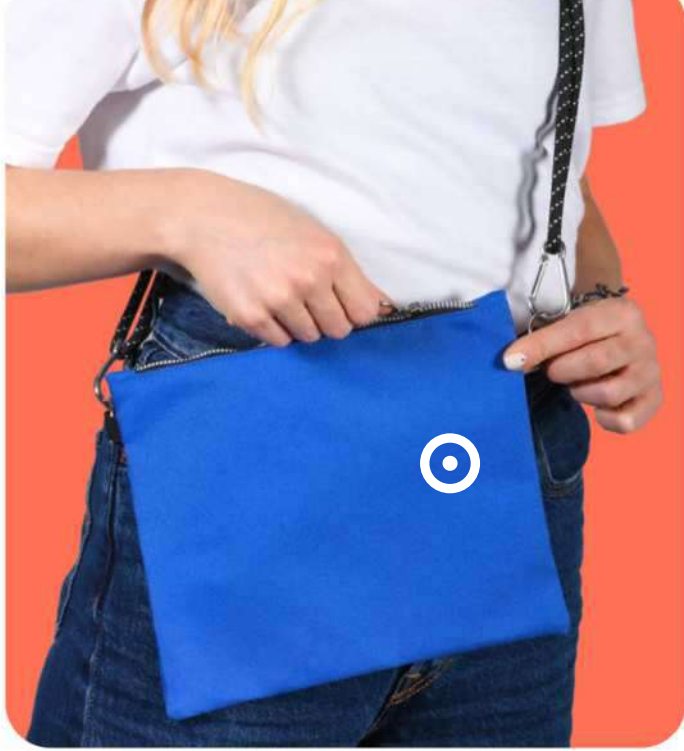

TRACOLLA PORTA SMARTPHONE IN RPET

dal design lineare e giovanile, il cordoncino spesso è regolabile e staccabile a mezzo moschettoni in alluminio. Con chiusura a zip.

SSTM-SFT

100/50 11x19 cm.

(M) RPET 600D