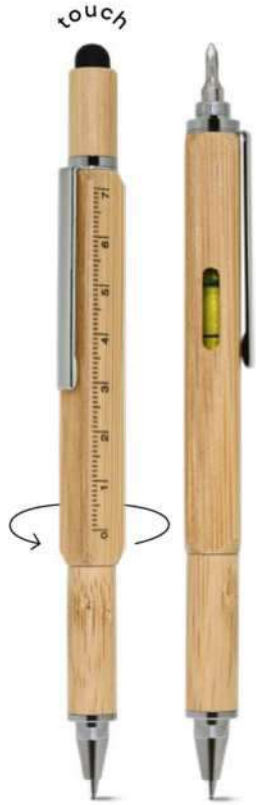

B11249

€ 5,18

PENNA MULTIFUNZIONE IN BAMBÙ
fusto in bambù, chiusura a rotazione, con touch screen, righello con scala in centimetri, livella e giraviti, clip e puntale in metallo, refill nero.

STM-SL

500/50 15 cm.

(M) bambù/metallo

(GR) 22 gr.

penne

B11147

€ 2,48

PENNINO TOUCH SCREEN
con catenella, righello con scala in centimetri e inch, livella, giraviti e misuratore per la pressione delle gomme. Non è una penna.

STC1-SL

500/50 15,3 cm.

(M) metallo/plastica

(GR) 30 gr.

touch

B11144

€ 4,05

PENNA MULTIFUNZIONE
chiusura a rotazione, con touch screen, righello con scala in centimetri e inch, livella e giraviti, refill nero.

STM-SL

500/50 15 cm.

(M) metallo

(GR) 28 gr.

Write