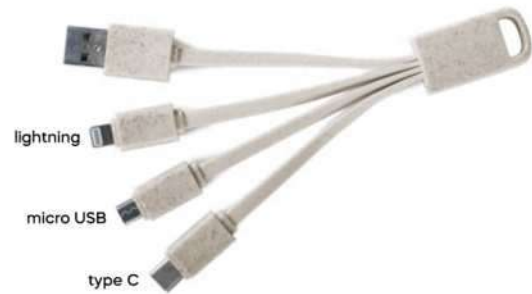

E14585

€ 4,97

STC

CAVETTO 3 IN 1 PER RICARICA
con connettori lightning, micro USB, micro USB (tipo C). Realizzato in paglia di grano e TPE.

500/100

(M) paglia di grano+TPE