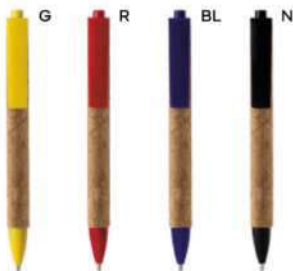

€ 0,39

PENNA A SFERA

in sughero, clip, pulsante e puntale in paglia di grano e ABS, chiusura a scatto, refill nero.

1000/100 14 cm.

ST-SLL

(M) sughero/paglia di grano+ABS

(GR) 11 gr.

B11127