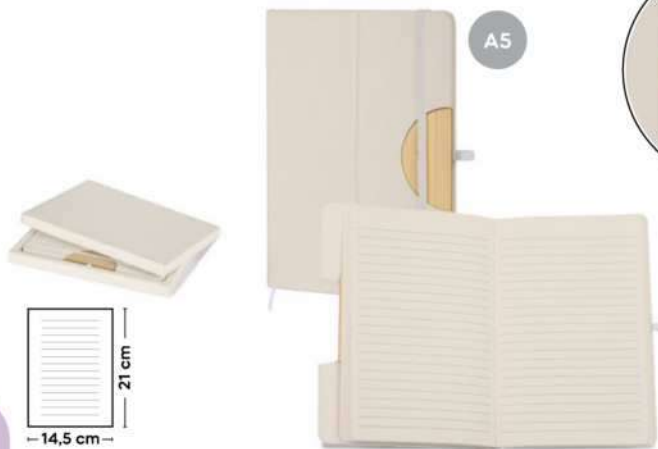

A5

S26521

€ 7,71

40x180

40x40

SSC-SLV1

BLOCCO PER APPUNTI IN CARTONE DEL LATTE CON TAG NFC (144 bytes)

realizzato con cartoni riciclati del latte. Dopo aver separato i materiali dei cartoni del latte, la carta viene utilizzata per creare il blocchetto. Con inserto in bambù, con fogli a righe (80 fogli), chiusura con elastico, cordino segnalibro, passante elastico porta penna (penna non inclusa). La copertina del blocco per appunti è pieghevole e può fungere da base di appoggio per smartphone. Nell'inserto in bambù è presente il tag NFC (Near Field Communication) che permette di collegarsi a smartphone, tablet e qualsiasi altro dispositivo con tecnologia NFC per trasferimento link senza fili a breve distanza. In astuccio singolo realizzato in cartone del latte.

20/10 17,3x24x1,9 cm.

cartone riciclato del latte/bambù