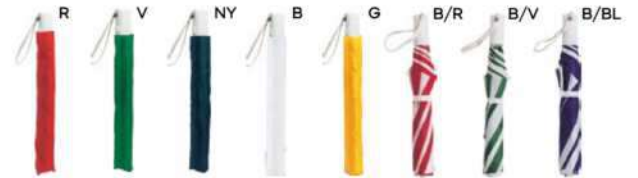

48/12 Ø 96x58 cm. - chiuso: 27,5 cm.

M pongee RPET 190T

K18245

€ 6,01

OMBRELLO MINI AUTOMATICO 21"
richiudibile, manico in plastica e asta in metallo. Accessoriato con comoda fodera in nylon e laccio per trasporto, apertura automatica.