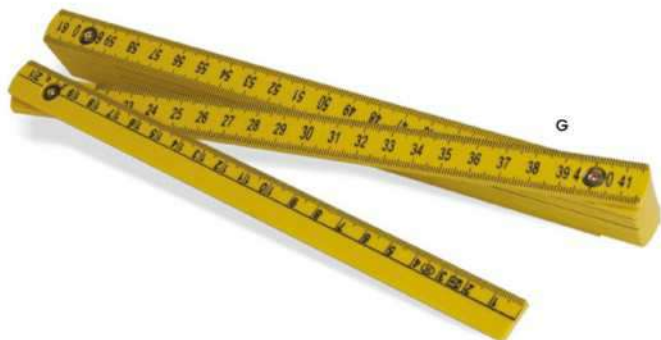

180x5

100/25

24x3,8x1,6 cm.

(M) legno

SS-SLV1

S26211

€ 3,14

METRO PIEGHEVOLE