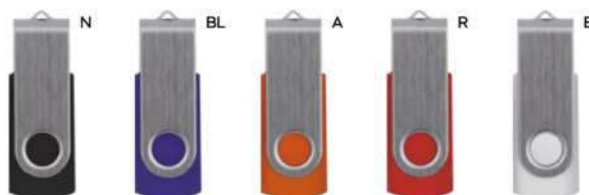

50/25 13,7x7,1x1,7 cm.

(M) plastica

Bestseller

USB flash drives!

E14613

MEMORIA USB DA 2GB - 4GB - 8GB - 16GB - 32GB
USB 2.0, senza laccio, confezione singola in
scatoletta bianca.

100 5,8x2x1,1 cm.

(M) plastica/acciaio