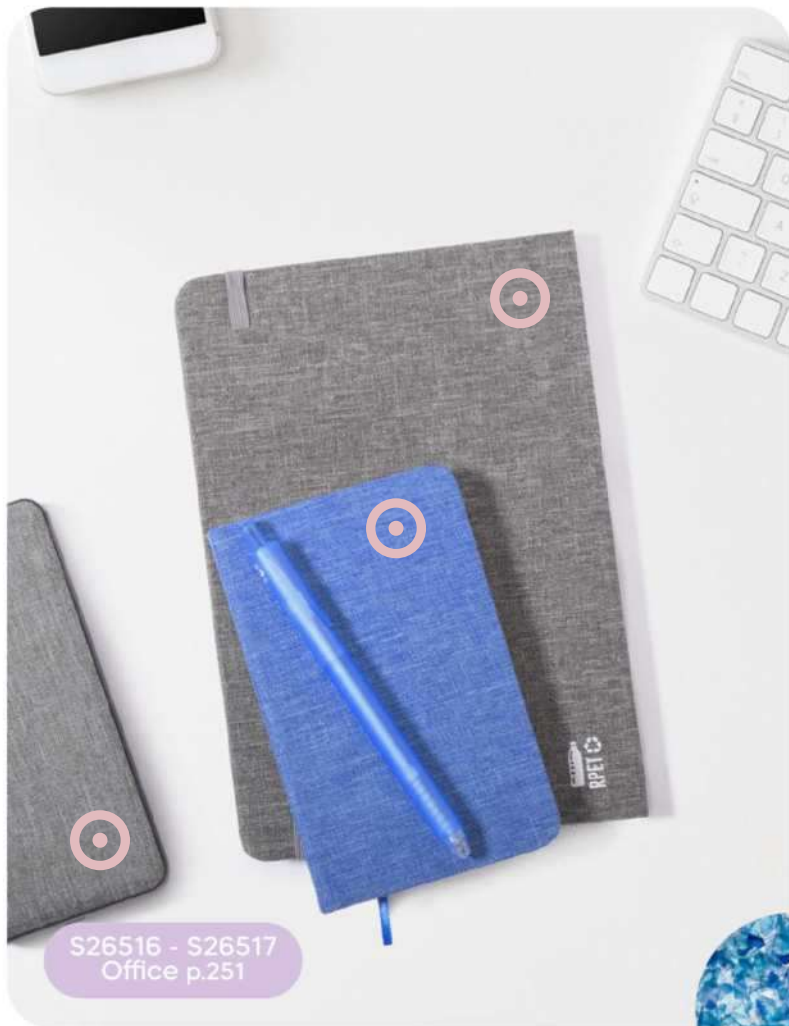

S26516 - S26517
Office p.251