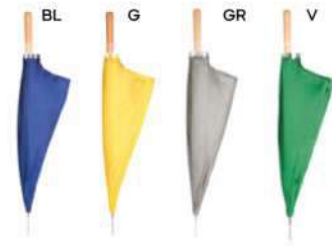

K18200

€ 7,45

LOGO mm
200x110

OMBRELLO AUTOMATICO 23"
con manico dritto in legno, puntale e asta in metallo.

24/12 Ø 100x84 cm.

SSC1
SFCB

(M) poliestere 190T