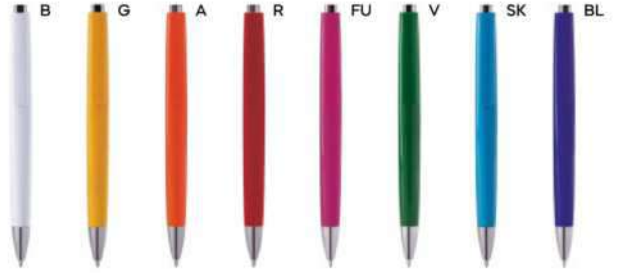

45x8

30x8

ST-DIG1

PENNA A SFERA

con chiusura a rotazione, refill nero.

1000/100 14,7 cm.

(M) plastica

(GR) 13 gr.