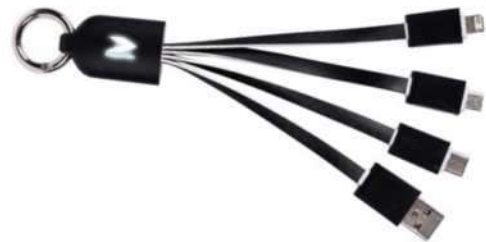

CAVETTO 3 IN 1 PER RICARICA
con connettori micro USB, lightning e micro USB (tipo C). Con luce all'interno della parte in plastica che rende i loghi luminosi dopo l'incisione laser.

STC-SL1

500/100

(M) plastica/metallo