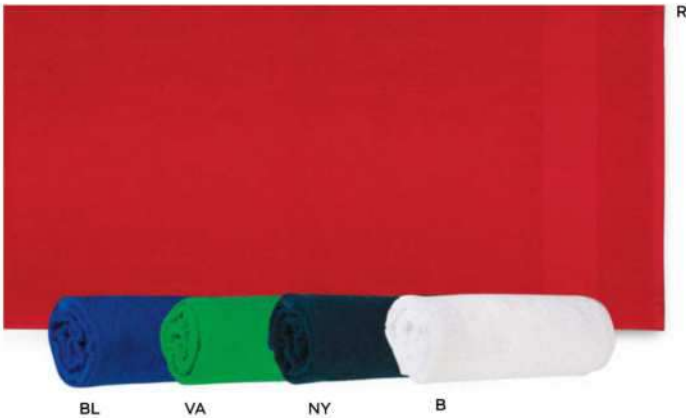

BL VA NY B

K18184

€ 3,84

SSC1-SFC

ASCIUGAMANO IN COTONE

100% cotone (360 gr/m²)

60/10 50x100 cm. circa

(M) 100% cotone