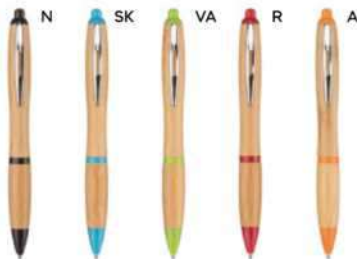

B11137

€ 0,92

PENNA A SFERA

fusto ed impugnatura in bambù, clip in metallo, pulsante e puntale in plastica, chiusura a scatto, refill nero.

1000/100 14 cm.

SL-STM

(M) bambù/metallo/plastica

(GR) 10 gr.