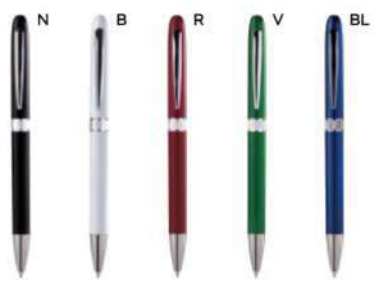

Bestseller

B11123 € 0,34

LOGO mm
45x6

PENNA A SFERA
in plastica, con clip e anellino in metallo, chiusura a rotazione, refill nero.

ST

1000/100 14,3 cm.
M plastica/metallo
GR 8 gr.