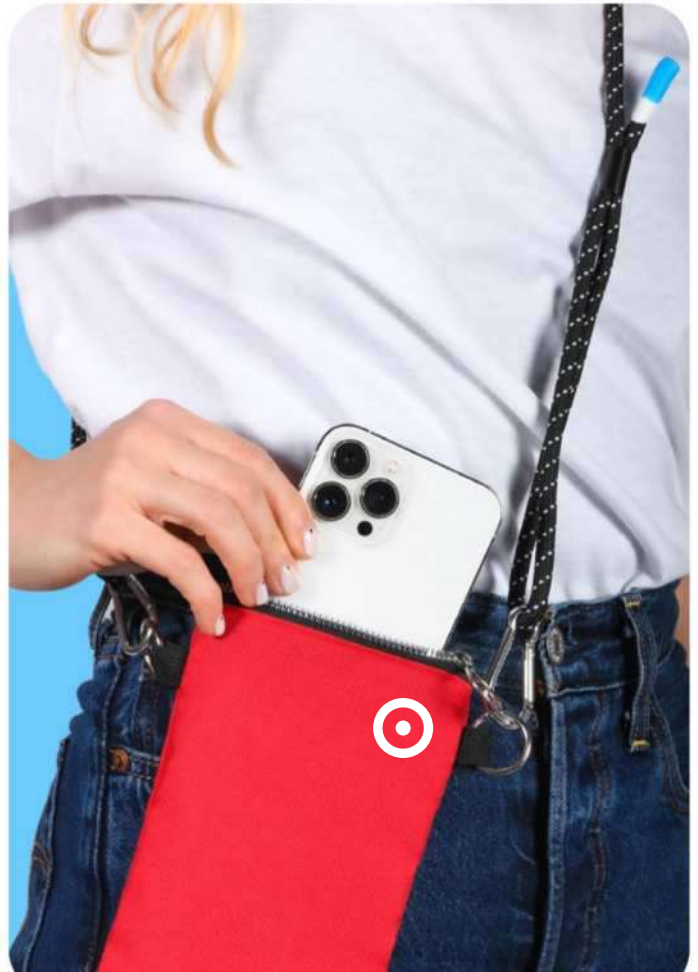

**Urban
collection!**