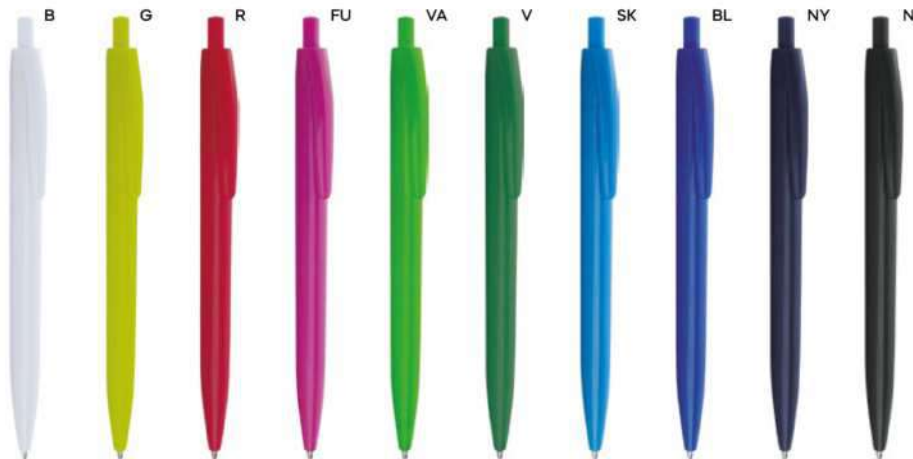

B11172

B11171

€ 0,13

70x7

ST

PENNA A SFERA

con chiusura a scatto, refill nero.

1000/100 13,8 cm.