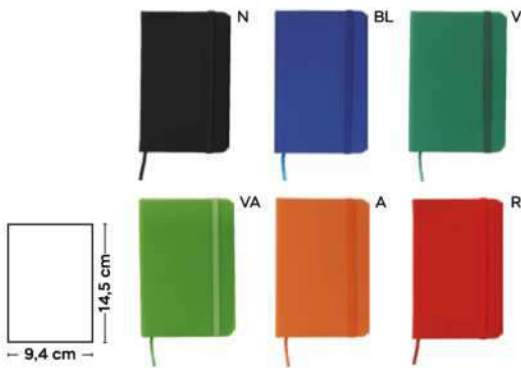

S26464

€ 2,07

BLOCCO PER APPUNTI
blocco per appunti (98 fogli), cordino segnalibro, chiusura con elastico e tasca interna.

SSC

60/30 9,4x14,5x1,5 cm.

(M) carta/PU