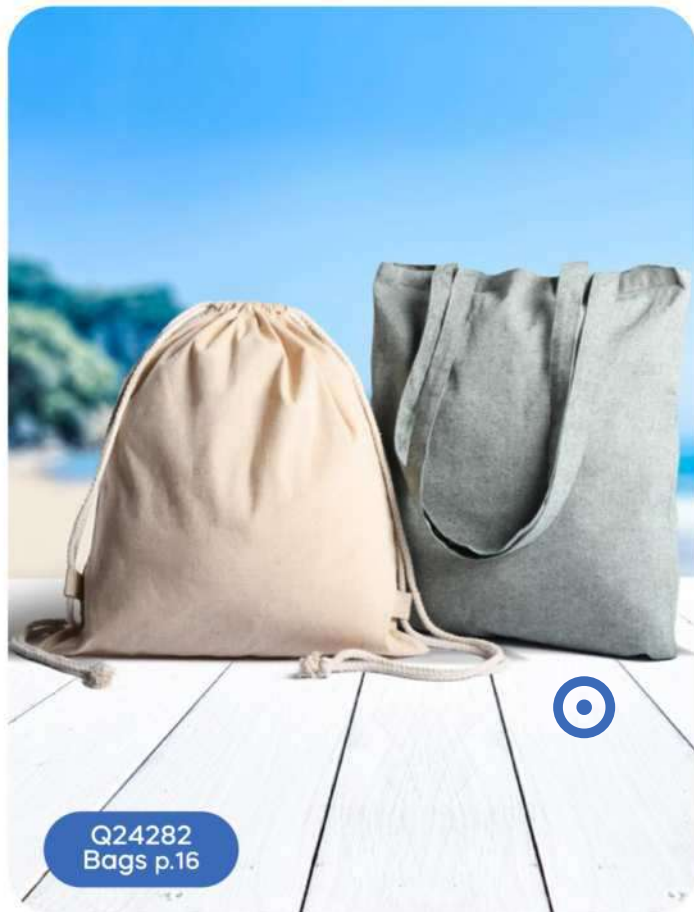

Q24282
Bags p.16