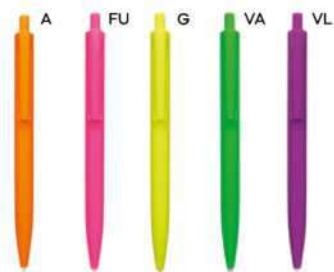

€ 0,34

PENNA A SFERA COLORI FLUORESCENTI

con chiusura a scatto, refill nero.

1000/100 14,3 cm.

(M) plastica

(GR) 10 gr.

ST

B11167