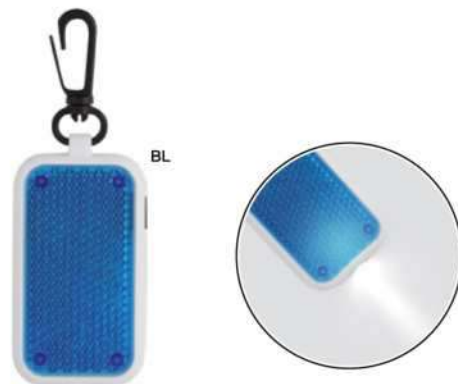

E14180

€ 1,44

LUCE DI EMERGENZA

appendibile, con tre led e con possibilità di utilizzo anche come torcia. Pile fornite.

500/50 11x4x1 cm.

(M) plastica

STC1-DIG