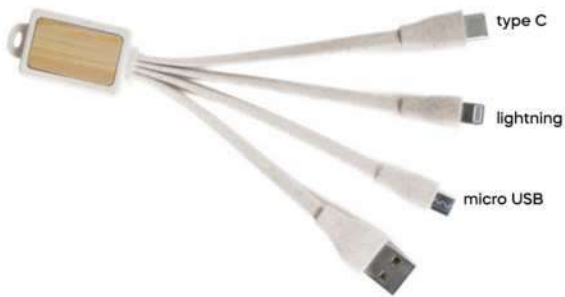

E14584

€ 5,49

SL1-STC

CAVETTO 3 IN 1 PER RICARICA
con connettori lightning, micro USB, micro USB (tipo C). Munito di inserto in bambù sulla parte frontale, realizzato in paglia di grano e TPE.

500/100

(M) paglia di grano+TPE/bambù