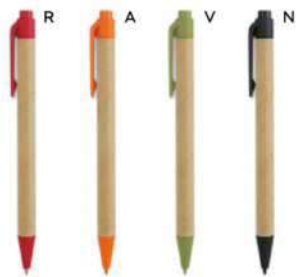

B11068

€ 0,31

PENNA A SFERA BIODEGRADABILE
in plastica biodegradabile e cartone riciclato, chiusura a scatto, refill nero.

1000/100 14 cm.

(M) plastica biodegradabile
cartone riciclato

(GR) 6 gr.