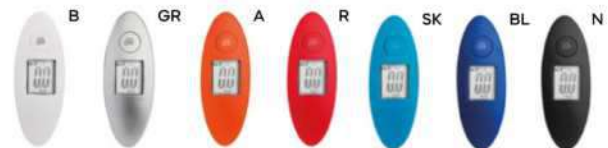

S26221

€ 5,23

STC

BILANCIA PER VALIGIE

digitale, portata massima 40 Kg, possibilità di lettura in Kg. o libbre. Pile fornite

100/20 10x3,7x2,7 cm.

(M) plastica