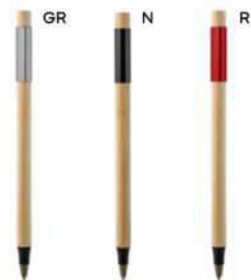

B11261

€ 0,42

PENNA A SFERA

fusto in bambù con fascetta in alluminio (lunghezza fascetta 3 cm. ca), refill nero.

1000/100 15 cm.

STM-SL

(M) bambù/alluminio

(GR) 5 gr.