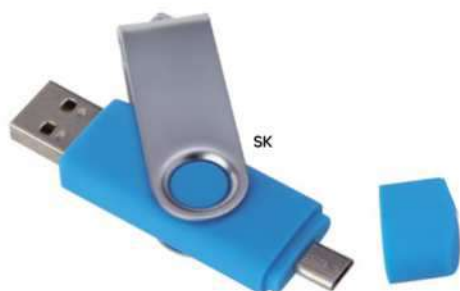

Bestseller

USB flash drives!

E14613

MEMORIA USB DA 2GB - 4GB - 8GB - 16GB - 32GB
USB 2.0, senza laccio, confezione singola in
scatoletta bianca.

100 5,8x2x1,1 cm.

(M) plastica/acciaio

STC-SL1
SL2-DIG

PREZZO SU RICHIESTA

V3E14613

MEMORIA USB DA 32GB
USB 3.0, senza laccio, confezione singola in
scatoletta bianca.

100 5,8x2x1,1 cm.

(M) plastica/acciaio

STC-SL1
SL2-DIG

PREZZO SU RICHIESTA

E14645

MEMORIA USB DA 4GB - 8GB
con connettore micro USB, USB 2.0, senza
laccio, confezione singola in scatoletta bianca.
Compatibile solo con apparecchi con sistema
Android che supportano la funzione OTG.

100 7,1x2x1,1 cm.

(M) plastica/acciaio

STC-SL1
SL2-DIG

PREZZO SU RICHIESTA