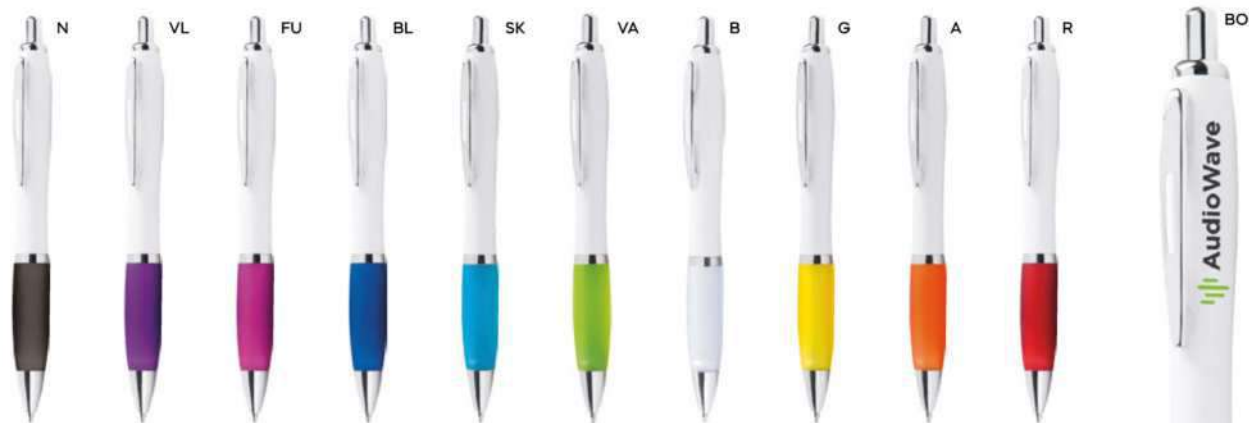

B11006

€ 0,24

ST-DIG1

PENNA A SFERA

in plastica con clip in metallo, chiusura a scatto, refill nero.

1000/100 13,8 cm.

plastica/metallo

12 gr.

Bestseller