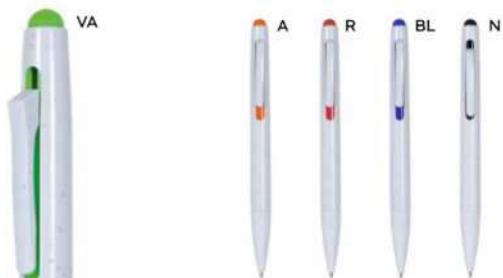

PENNA A SFERA

in plastica ABS riciclata, chiusura a scatto, refill nero.

1000/100 14 cm.

plastica ABS riciclata

7 gr.

Recycled plastic

New

touch

VA

A

R

BL

N

B11283

€ 0,76

LOGO mm

70x6

STM

PENNA A SFERA CANCELLABILE

in plastica ABS riciclata, chiusura a scatto, refill nero cancellabile tramite gommino nella parte superiore.

1000/100 14,3 cm.

plastica ABS riciclata

11 gr.