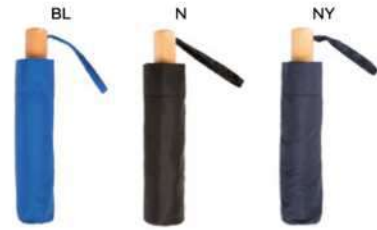

K18282

€ 10,33

OMBRELLO WINDPROOF MINI 21" IN RPET
tessuto realizzato dal riciclo delle bottiglie in PET (RPET), richiudibile, con manico in legno e laccio per trasporto, asta in metallo, raggi in metallo e fibra di vetro, fodera in pongee RPET, apertura manuale.

48/12 Ø 96x58 cm. - chiuso: 27,5 cm.

M pongee RPET 190T