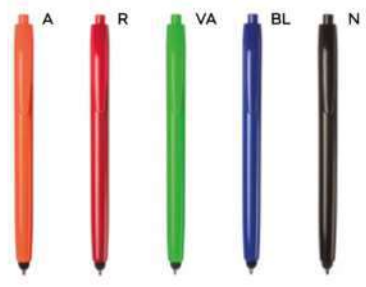

PENNA A SFERA CON TOUCH SCREEN
in cartone riciclato, con chiusura a scatto, refill nero.

1000/100 13,5 cm.
M plastica/cartone riciclato
GR 7 gr.

tip & touch

B11119 € 0,24

PENNA A SFERA CON TOUCH SCREEN
in plastica, chiusura a scatto, refill nero.

1000/100 13,9 cm.
M plastica
GR 8 gr.

tip & touch