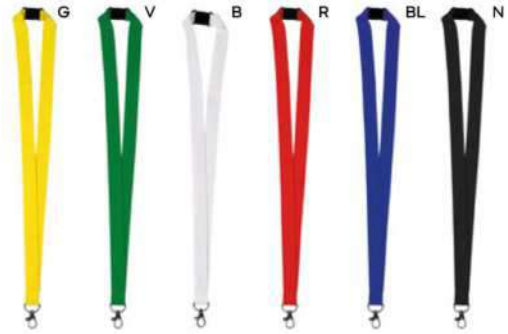

E14295

€ 0,99

300x10

PORTA BADGE CON TRICOLORE ITALIANO
con fibbia di sicurezza in plastica e
moschettone in metallo.

500/25 50x2 cm.

(M) poliesterre

SSCM
SFC

R-pet