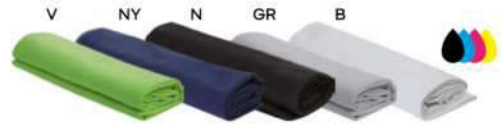

K18134

€ 5,10

300x300

ASCIUGAMANO IN MICROFIBRA
ultra assorbente.

100/50 50x100 cm. circa

(M) microfibra (170 gr/m²)

SSC-SF1
SFCB