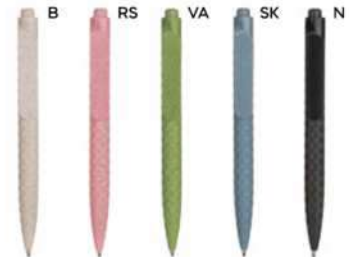

B11133

€ 0,31

40x6 (clip)

PENNA A SFERA

in paglia di grano e ABS, personalizzabile solo sulla clip, chiusura a scatto, refill nero.

1000/100 13,9 cm.

STM

(M) paglia di grano+ABS

(GR) 9 gr.