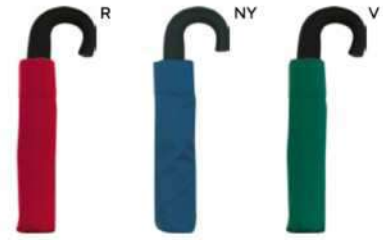

K18257

€ 12,16

SSC1

OMBRELLO SUPER MINI 21" AUTOMATICO
completamente automatizzate le fasi di apertura e chiusura, manico curvo in gomma, struttura in alluminio e fibra di vetro, fodera in pongee.

36/12 $\square$ $\square$ $\square$ Ø 96x61,5 cm. - chiuso: 33 cm.

(M) alluminio/pongee 190T