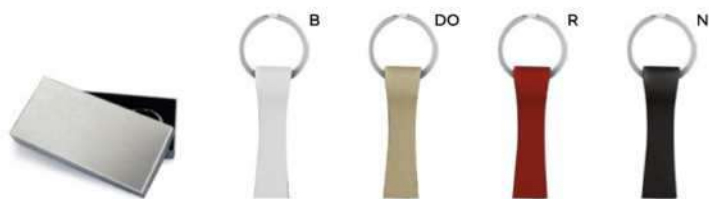

E14132

€ 1,52

40x8

STC

PORTACHIAVI

con astuccio in confezione singola.

400/100 8,4x1,7x1,2 cm.

(M) metallo/PU