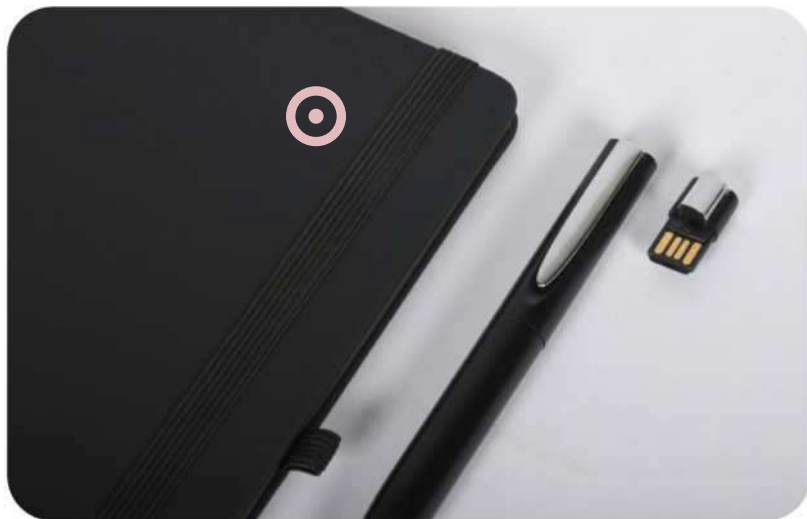

**Special sets
for your gifts!**