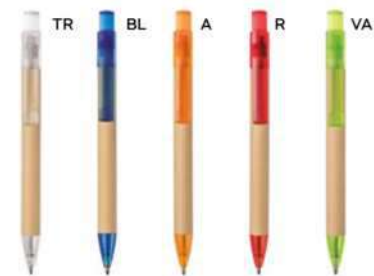

B11113

€ 0,29

PENNA A SFERA
in cartone, con chiusura a scatto, refill nero.

1000/100 14,6 cm.

(M) plastica/cartone

(GR) 8 gr.