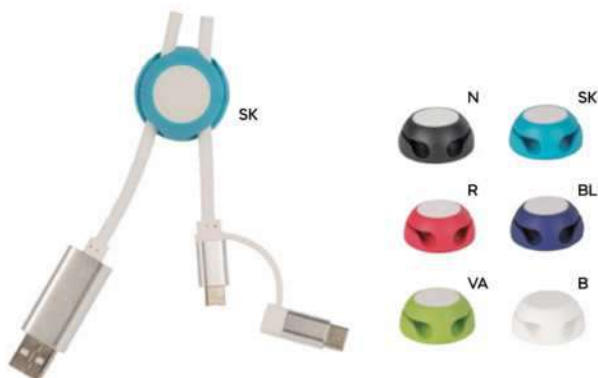

E14489

€ 2,88

65x65

CAVETTO 3 IN 1 PER RICARICA

con connettore unico micro USB, lightning e micro USB (tipo C). In custodia in plastica con alloggiamento porta cellulare.

100/50 7x7,2x1,9 cm.

(M) plastica

STC-DIG