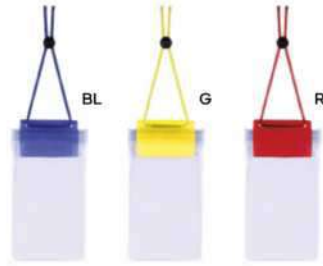

Q24428

€ 0,99

SSM

ASTUCCIO IMPERMEABILE TOUCH SCREEN
appendibile al collo, con fibbia in plastica.

500/100 20x11 cm. (chiuso)
27x11 cm. (aperto)

(M) PVC/poliestere