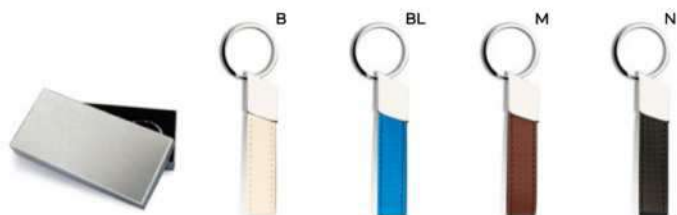

€ 2,09

25x15

SL1

PORTACHIAVI

con piastra in metallo ed astuccio in confezione singola.

400/100 9,9x3,3x0,4 cm.

(M) metallo/PU

E14244