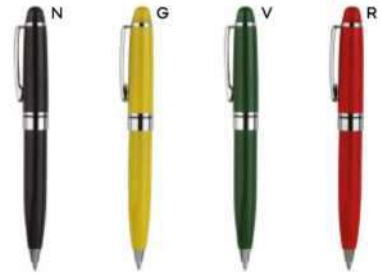

B11041

€ 2,07

MINI PENNA A SFERA

in metallo, chiusura a rotazione, refill nero.

1000/100 10,7 cm.

(M) metallo

(GR) 14 gr.

STM-SL