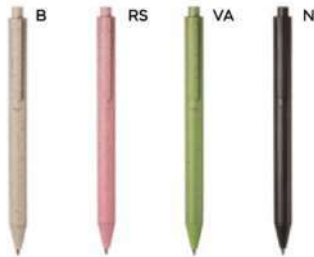

B11132

€ 0,24

70x6

PENNA A SFERA

in paglia di grano e ABS, chiusura a scatto, refill nero.

1000/100 14 cm.

STM

(M) paglia di grano+ABS

(GR) 8 gr.