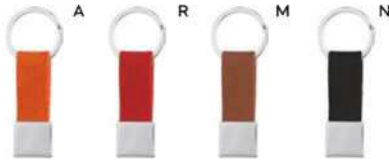

E14207 € 1,80

PORTACHIAVI
con astuccio in confezione singola.

400/100 8,2x2,2x0,6 cm.

(M) metallo/finta pelle

SL1